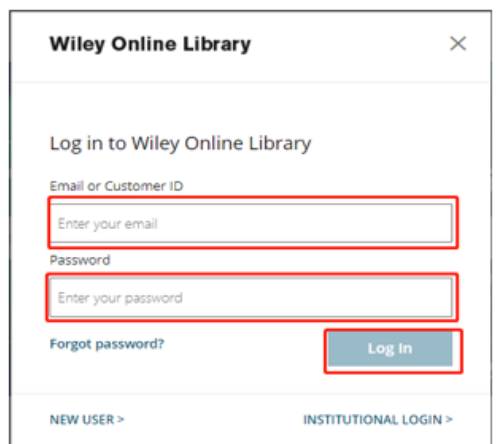

Wiley Online Library 机构账号登录使用说明

登录网址: <https://onlinelibrary.wiley.com/>

机构账号 (Customer ID): ANHUISTUNIV123

机构密码 (Password): ANHUISTUNIV321

有效期至 2020.3.31

1. 打开 Wiley Online Library 主页 <https://onlinelibrary.wiley.com/> , 点击右上角“Login / Register”链接:

2. 在跳出的登录界面里, “Email or Customer ID”处输入账号、“Password”处输入密码, 然后点击“Log In”

3. 登录后, 界面会出现如下机构信息, 即代表已经登录成功, 可以使用机构订购的内容: